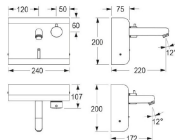

Technische Daten

Farbe:	Edelstahl/Chrom
Stromversorgung:	Batterie / Netz
Ansprechbereich:	Automatisch
Druck:	0,03 bis 1 MPA (0,3 - 10 bar)
Durchflussmenge:	5,7 l/min (bei ca. 3 bar)
Wassertemperatur:	max. 80°C
Eckventilanschluss:	G 3/8"
Druckschlauch:	350mm
Strahlregler:	TWP Kaskade - laminar oder mit Luftbeimischung
Normen:	DIN EN 200, CE
Zugstange:	nein
Hochdruck:	ja
Niederdruck:	nein