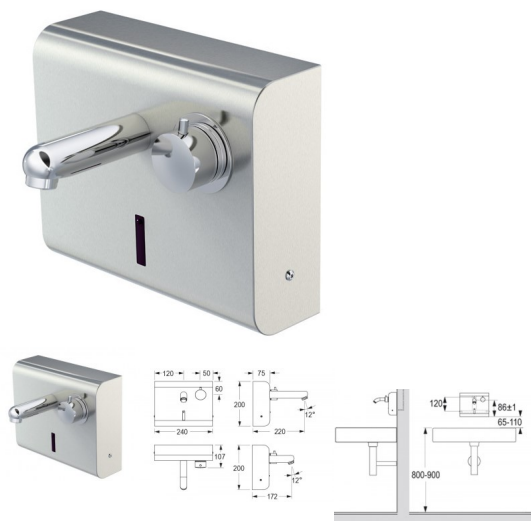

TWP 6000

TWP 6000 berührungslose Sensorarmatur

Bewertung: Noch nicht bewertet

Preis

[Stellen Sie eine Frage zu diesem Produkt](#)

Beschreibung

[zum öffnen der Produktinformation \(PDF\) bitte hier klicken](#)

Waschtischarmatur TWP 6000

- ✦ automatische Freispülung aktivierbar
- ✦ mit Mischer

Technische Daten

Farbe:	Edelstahl/Chrom
Stromversorgung:	Batterie / Netz
Ansprechbereich:	Automatisch
Druck:	0,03 bis 1 MPA (0,3 - 10 bar)
Durchflussmenge:	5,7 l/min (bei ca. 3 bar)
Wassertemperatur:	max. 80°C
Eckventilanschluss:	G 3/8"
Druckschlauch:	350mm
Strahlregler:	TWP Kaskade - laminar oder mit Luftbeimischung
Normen:	DIN EN 200, CE
Zugstange:	nein
Hochdruck:	ja
Niederdruck:	nein