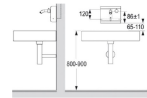

Technische Daten

Farbe:	Edelstahl/Chrom
Stromversorgung:	Batterie / Netz
Ansprechbereich:	Automatisch
Druck:	0,03 bis 1 MPA (0,3 - 10 bar)
Durchflussmenge:	5,7 l/min (bei ca. 3 bar)
Wassertemperatur:	max. 80°C
Eckventilanschluss:	G 3/8"
Druckschlauch:	350mm
Strahlregler:	TWP Kaskade - laminar oder mit Luftbeimischung
Normen:	DIN EN 200, CE
Zugstange:	nein
Hochdruck:	ja
Niederdruck:	nein