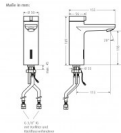

TWP 4410

TWP 4410 berührungslose Sensorarmatur

Bewertung: Noch nicht bewertet

Preis

[Stellen Sie eine Frage zu diesem Produkt](#)

Beschreibung

[zum öffnen der Produktinformation \(PDF\) bitte hier klicken](#)