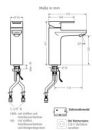

TWP 4420

TWP 4410 Einhebel-Waschtischarmatur mit automatischer Hygiene-Freispülung

Bewertung: Noch nicht bewertet

Preis

[Stellen Sie eine Frage zu diesem Produkt](#)

Beschreibung

[zum öffnen der Produktinformation \(PDF\) bitte hier klicken](#)