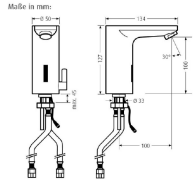

Technische Daten

Farbe:	Chrom
Stromversorgung:	Batterie / Netz
Ansprechbereich:	Automatisch
Druck:	0,05 bis 0,5 MPA (0,5 - 5 bar)
Durchflussmenge:	5,7 l/min (druckunabhängig)
Wassertemperatur:	max. 80°C (max. 10 min)
Eckventilschluss:	G 3/8"
Strahlregler:	TWP Kaskade - laminar oder mit Luftbeimischung
Normen:	CE
Zugstange:	nein
Hochdruck:	ja
Niederdruck:	nein