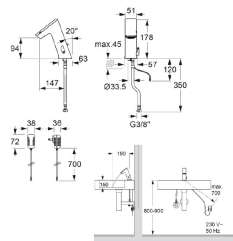

Einstellungen

Sensor-Reichweite: einstellbar

Kontakt

WASSERPROFIT
TWP wasser.management gmbh
Neualmerstraße 37
5400 Hallert
office@wasserprofit.at
www.wasserprofit.at

// //