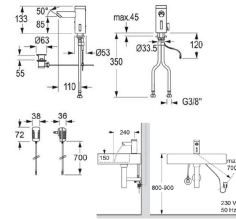

Einstellungen

Kontakt

WASSERPROFIT
TWP
TWP wasser.management gmbh
Neualmenstraße 37
5400 Halleten
office@wasserprofit.at
www.wasserprofit.at