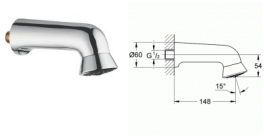

TWP 2900

TWP 2900 Eco Plus Wandbrause

Bewertung: Noch nicht bewertet

Preis

[Stellen Sie eine Frage zu diesem Produkt](#)

Beschreibung

[zum öffnen der Produktinformation \(PDF\) bitte hier klicken](#)

**Eco Plus Sportbrause
TWP 2900**

15l / min	79l	Standard Handbrause
9l / min	45l	Eco Plus Handbrause

Produktinformation

Eco Plus Sportbrause

Farbe:	Chrom
Durchflussmenge:	ca. 9,0 l/min (einstellbar)
Strahlarten:	Normalstrahl
Ausladung:	148mm
Anschluss:	½ Zoll
Neigung:	15°