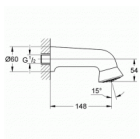

TWP 2900

TWP 2900 Eco Plus Wandbrause

Bewertung: Noch nicht bewertet

Preis

[Stellen Sie eine Frage zu diesem Produkt](#)

Beschreibung

[zum öffnen der Produktinformation (PDF) bitte hier klicken](#)