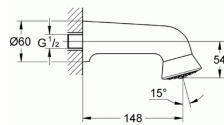

WASSERPROFIT Kontakt
TWP wasser.management gmbh
Neualmenstraße 37
5400 Hallein
office@wasserprofit.at
www.wasserprofit.at