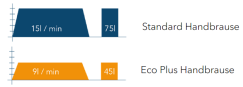

**Eco Plus Wandbrause
TWP 2500**