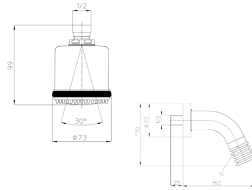

**Produktinformation
Eco Plus Wandbrause**

Farbe: Chrom
Durchflussmenge: ca. 9,0 l/min (bei 3 bar)
Strahlarten: Normalstrahl/Mischstrahl/
Massagestrahl
Durchmesser: 73mm
Anschluss: 1/2 Zoll
Neigung: 30°