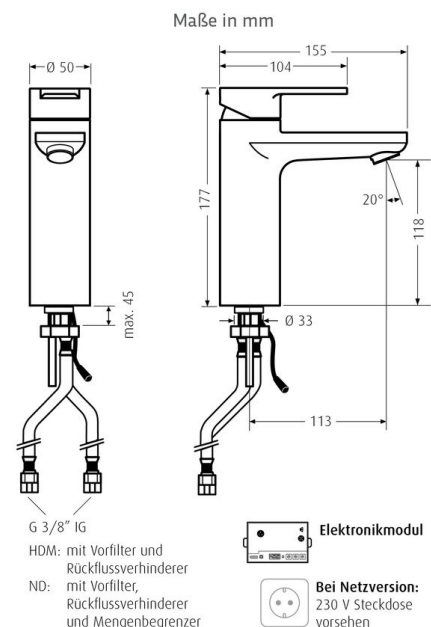

Reinigungshinweis:
Achtung! Oberflächen dürfen nur mit weichen Tüchern gereinigt werden, keine Scheuermittel verwenden!