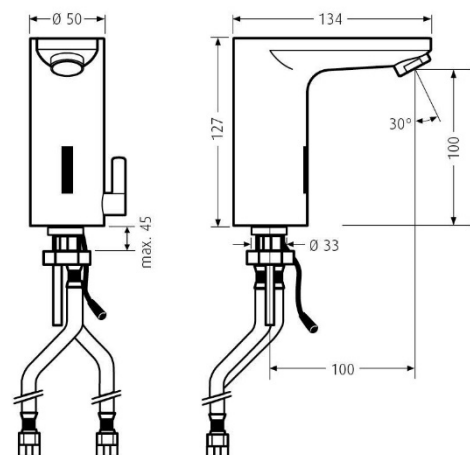

Waschtischarmatur TWP 4400

-  HyPlus Ausführung
-  automatische Freispülung aktivierbar
-  mit Mischer

Technische Daten

Farbe:	Chrom
Stromversorgung:	Batterie / Netz
Ansprechbereich:	Automatisch
Druck:	0,05 bis 0,5 MPA (0,5 - 5 bar)
Durchflussmenge:	5,7 l/min (druckunabhängig)
Wassertemperatur:	max. 80°C (max. 10 min)
Eckventilanschluss:	G 3/8"
Strahlregler:	TWP Kaskade - laminar oder mit Luftbeimischung
Normen:	CE
Zugstange:	nein
Hochdruck:	ja
Niederdruck:	nein

Maße in mm:

Kontakt