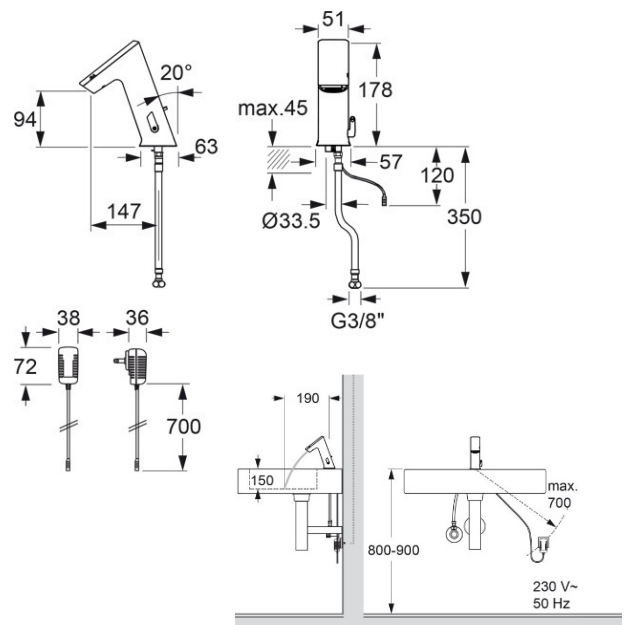

Reinigungshinweis:
Achtung! Oberflächen dürfen nur mit weichen Tüchern gereinigt werden, keine Scheuermittel verwenden!