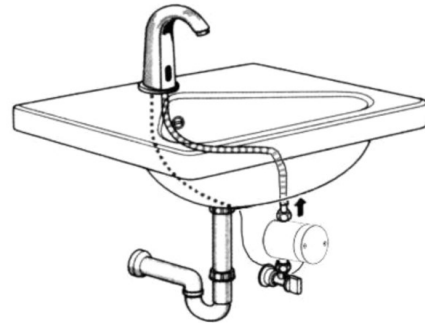

Installationsbeispiele TWP 3000

Kalt- bzw. Mischwasser Anschluss

- kein zusätzliches Anschlusszubehör notwendig