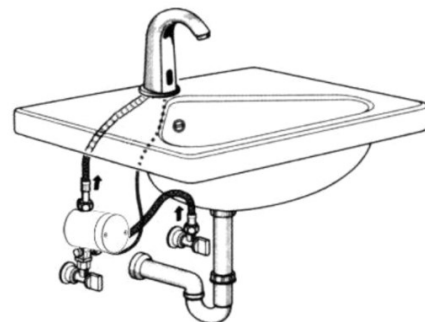

zentrale Warmwasserversorgung (druckfest)

- Anschlusszubehör notwendig
  Artikelnummer:
  Z 4007 TWP Zubehör
  kalt/warm zum Vormischen
  Anschlusszubehör