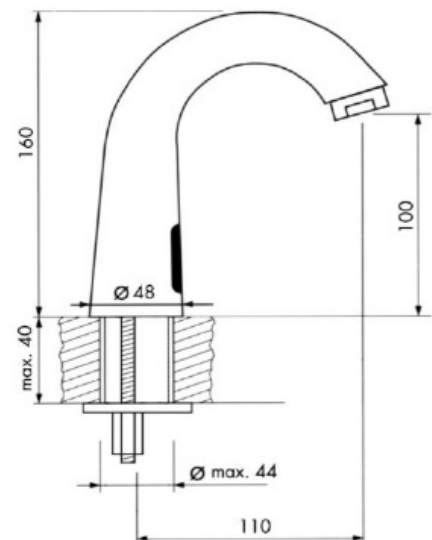

Reinigungshinweis:
Achtung! Oberflächen dürfen nur mit weichen Tüchern gereinigt werden, keine Scheuermittel verwenden!